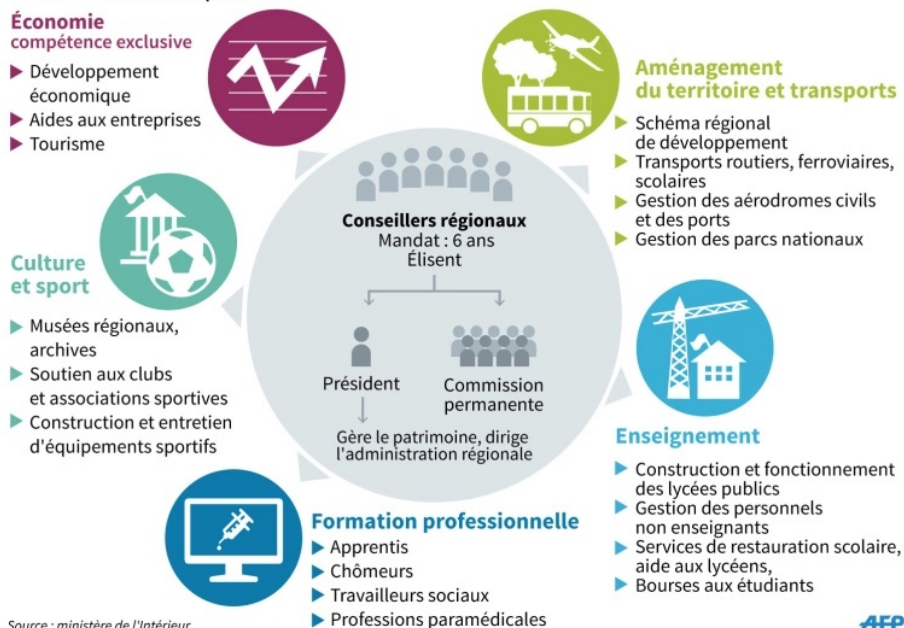

Région et Département : scrutin et compétences

Elections 2021 : quelles sont les compétences des régions et des départements?

Elections régionales 2021

- Les Français sont appelés aux urnes pour élire les 1767 conseillers régionaux des 13 régions pour une durée de 6 ans.
- Les listes sont paritaires, constituées d'un candidat de chaque sexe
- mode de scrutin : [liste proportionnel avec prime majoritaire à deux tours](#).

Le conseil régional

Fonctionnement et compétences

ainsi que des Compétences partagées avec les autres collectivités et l'Etat

Les Régions partagent enfin des compétences avec les autres collectivités, notamment le sport (ex : gestion des Creps, Centre de ressources, d'expertise et de performance sportives), la culture (promotion des langues régionales, soutien à la création, etc.), le tourisme, la santé (ex : lutte contre les déserts médicaux), la lutte contre la fracture numérique, etc.

Elections Départementales 2021

- Les Français sont appelés à voter aux urnes en même temps que les Régionales , en raison de la Covid-19, pour élire les conseillers départementaux pour 6 ans.
- Les candidats se présentent en binôme d'un homme et d'une femme, les binômes doivent aussi être de sexe différent
- Les départementales se présentent dans le cadre de canton
- mode de scrutin [binominal mixte majoritaire à deux tours](#)

Ils forment l'assemblée qui dirige le département, le conseil départemental (nouveau nom du conseil général). Le conseil départemental "règle par ses délibérations les affaires du département".

COLLECTIVITÉS TERRITORIALES