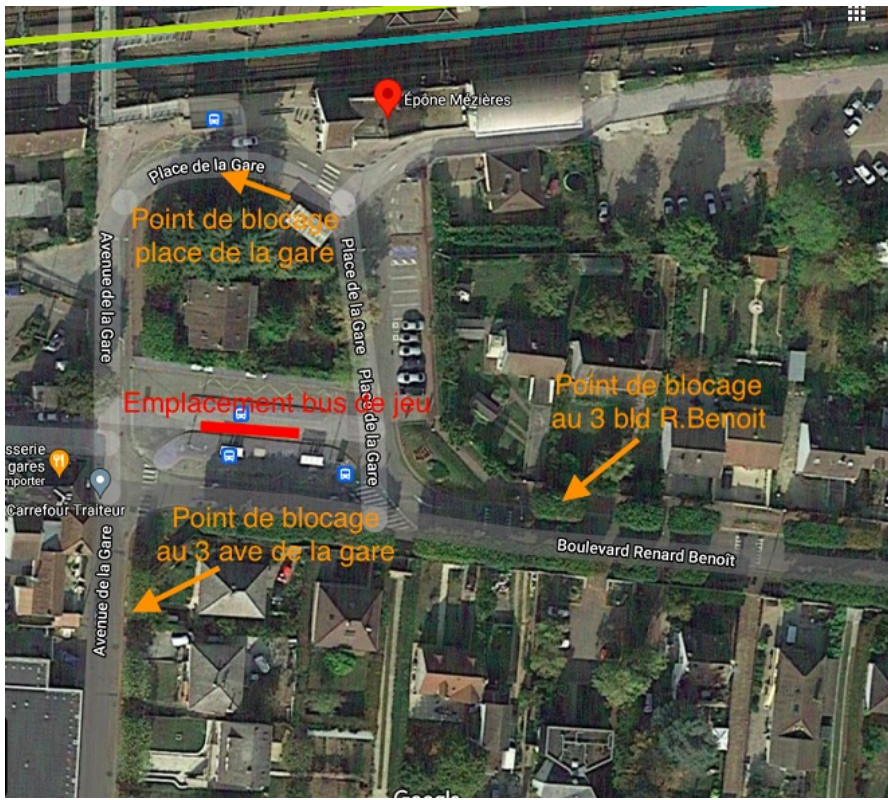

## Tournage en ville

Jeudi 10 juin, les alentours de la gare d'Épône-Mézières seront le décors d'un tournage de film pour TV5 Monde. Blocage par intermittence place de la Gare, bld Renard Benoit et avenue de la Gare.

### Les points de blocage à Epône

- place de la Gare
- 3 bld Renard Benoit
- 3 avenue de la gare

Documents

[Arrêté : tournage en ville](#)