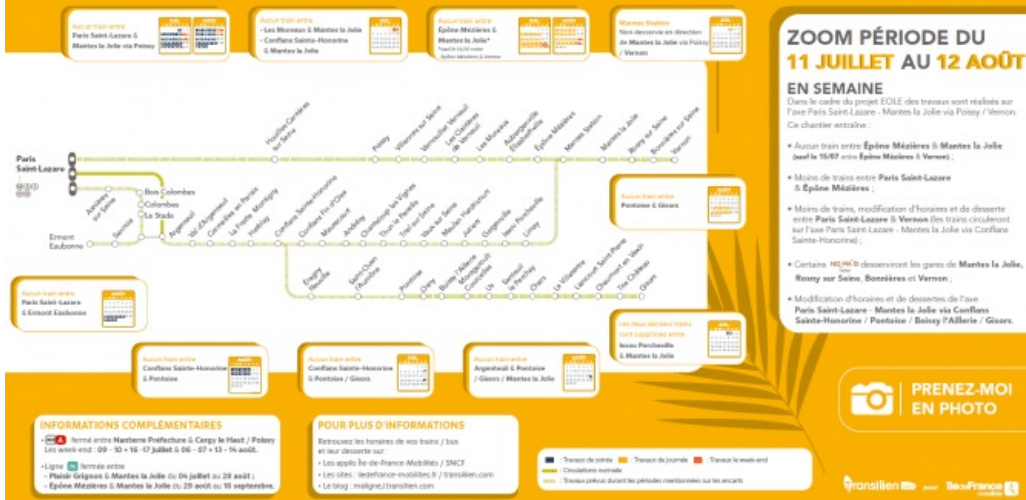

INFORMATIONS TRAVAUX SUR VOTRE LIGNE JUILLET & AOÛT 2022

J

Gare d'Epône-Mézières
place de la gare, Epône
78680
Epône
Infos pratiques

Afin d'avoir une vision exhaustive (journées, soirées, weekends) et à jour des modalités de déplacement au départ de votre gare, nous vous invitons à consulter directement les horaires des circulations dans les outils digitaux dans les jours qui précèdent votre déplacement aux adresses suivantes :

- Iledefrance-mobilites : www.iledefrance-mobilites.fr
- Transilien.com www.transilien.com/fr
- L'application SNCF www.sncf-connect.com
- Le blog de la ligne J malignej.transilien.com