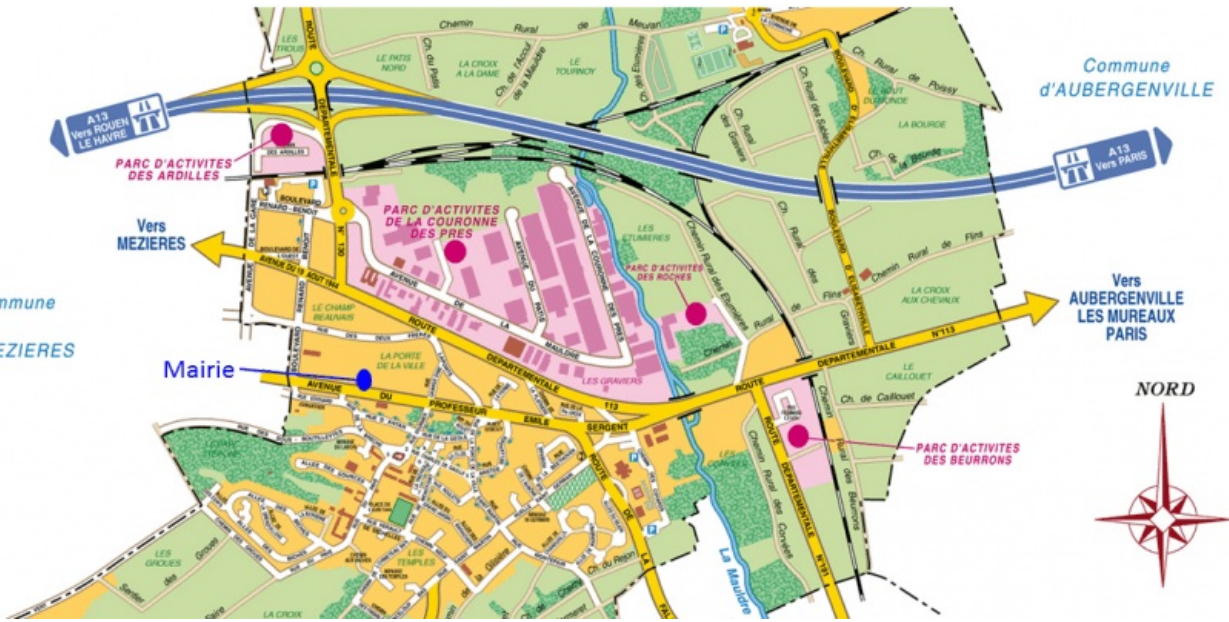

Commune
de MEZIERES

NORD