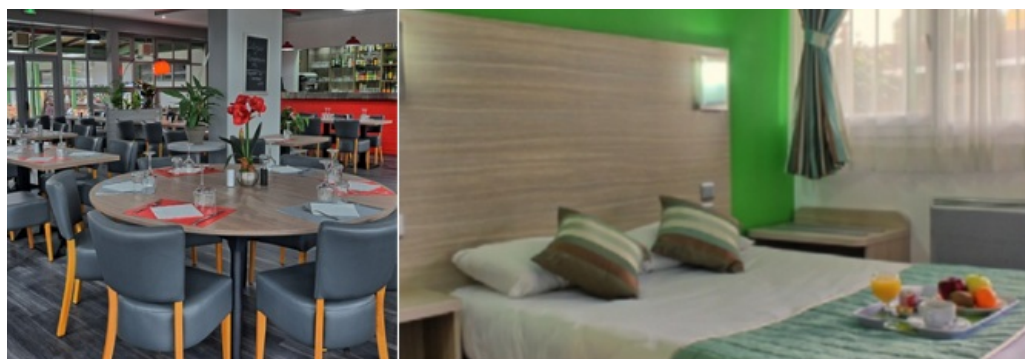

## Les jardins d'Épône

Réouverture de la terrasse à partir du 19 mai

du lundi au vendredi midi de 12h00 à 14h00 et 19h00 à 20h45

Fermé le samedi et dimanche

Pas de vente à emporter