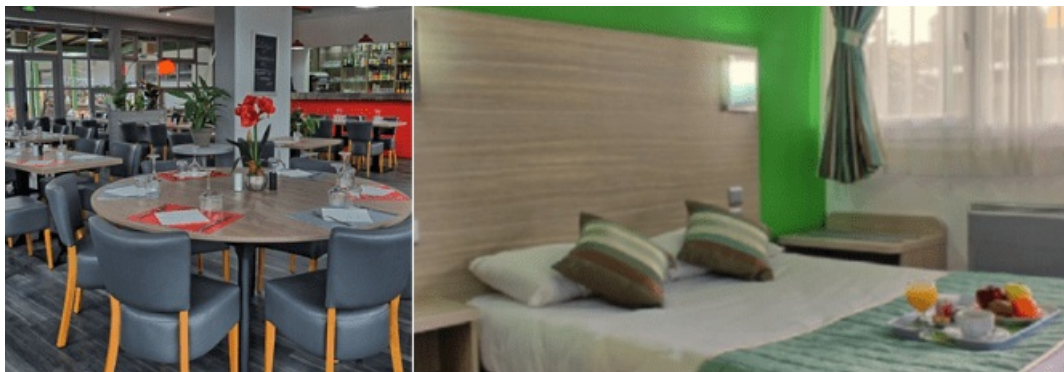

Les jardins d'Épône

Réouverture de la terrasse à partir du 19 mai

du lundi au vendredi midi de 12h00 à 14h00 et 19h00 à 20h45

Fermé le samedi et dimanche

Pas de vente à emporter

Coordonnées

Hôtel-Restaurant