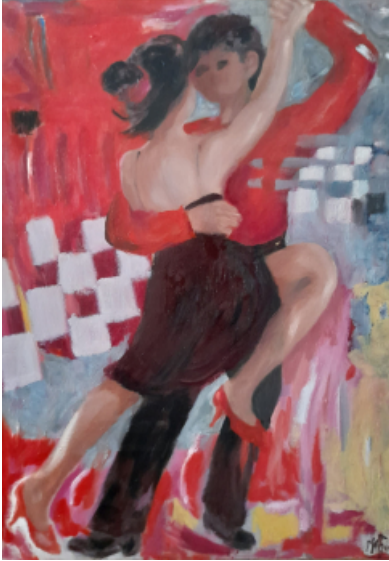

EXPOSITION Mythène

du 5 au 30 novembre 2024

« ATMOSPHERE »

Atmosphère, atmosphère...

C'est parmi quelques toiles variées et pluricolores que Mythène vous emmène vers des ambiances éphémères, intimes, atmosphères de grand large, de liberté, d'émotions.... Voyage visuel, le tableau vit et dialogue.

MYTHÈNE (Paris, Bruxelles, New-York) : MYTHÈNE traduit l'instant d'un mouvement, le lien invisible de la pensée au tableau, il éveille alors toute la puissance, la force, et parfois le refus de nous livrer encore des mots colorés, des personnages cachés. Son langage pictural est parfois compliqué. Il prend des raccourcis hardis et inattendus dans l'espace. Le geste devient brusque, la couleur violente se fond peu à peu dans une courbe sensuelle. Commence l'histoire d'amour, de plaisir, de volupté à demi cachée.
Monique Johanna VAN MEEL

Vernissage en présence de l'artiste le vendredi 8 novembre à 18h.

Coordonnées

Médiathèque Pierre Amouroux
Rue Hérault de Séchelles, 78680 Epône
78680
Epône
Infos pratiques

Médiathèque Pierre Amouroux

Tout public | Entrée libre aux heures d'ouverture de la Médiathèque

Contact [01 30 95 14 64](tel:0130951464)

centre.culturel@epone.fr