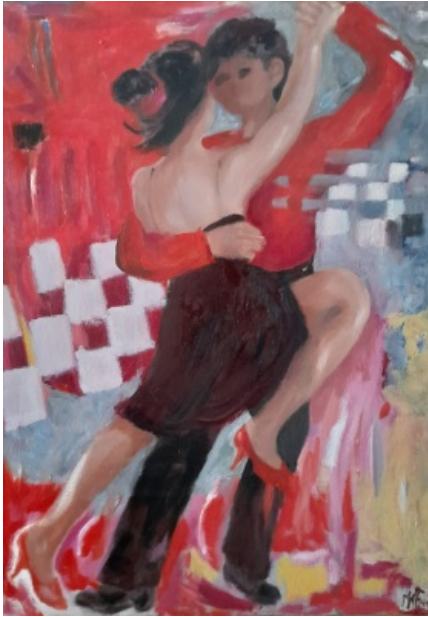

EXPOSITION Mythène

du 5 au 30 novembre 2024

« ATMOSPHERE »

Atmosphère, atmosphère...

C'est parmi quelques toiles variées et pluricolores que Mythène vous emmène vers des ambiances éphémères, intimes, atmosphères de grand large, de liberté, d'émotions.... Voyage visuel, le tableau vit et dialogue.

MYTHÈNE (Paris, Bruxelles, New-York) : MYTHÈNE traduit l'instant d'un mouvement, le lien invisible de la pensée au tableau, il éveille alors toute la puissance, la force, et parfois le refus de nous livrer encore des mots colorés, des personnages cachés. Son langage pictural est parfois compliqué. Il prend des raccourcis hardis et inattendus dans l'espace. Le geste devient brusque, la couleur violente se fond peu à peu dans une courbe sensuelle. Commence l'histoire d'amour, de plaisir, de volupté à demi cachée. Monique Johanna VAN MEEL