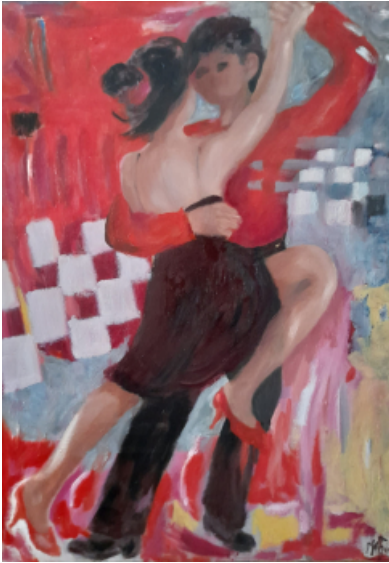

EXPOSITION Mythène

du 5 au 30 novembre 2024

« ATMOSPHERE »

Atmosphère, atmosphère...

C'est parmi quelques toiles variées et pluricolores que Mythène vous emmène vers des ambiances éphémères, intimes, atmosphères de grand large, de liberté, d'émotions.... Voyage visuel, le tableau vit et dialogue.

MYTHÈNE (Paris, Bruxelles, New-York) : MYTHÈNE traduit l'instant d'un mouvement, le lien invisible de la pensée au tableau, il éveille alors toute la puissance, la force, et parfois le refus de nous livrer encore des mots colorés, des personnages cachés. Son langage pictural est parfois compliqué. Il prend des raccourcis hardis et inattendus dans l'espace. Le geste devient brusque, la couleur violente se fond peu à peu dans une courbe sensuelle. Commence l'histoire d'amour, de plaisir, de volupté à demi cachée.
Monique Johanna VAN MEEL