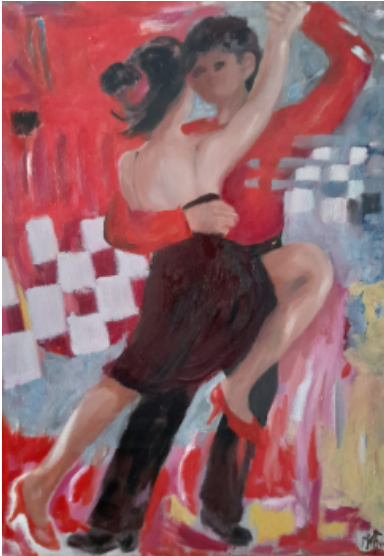

EXPOSITION Mythène

du 5 au 30 novembre 2024

« ATMOSPHERE »

Atmosphère, atmosphère...

C'est parmi quelques toiles variées et pluricolores que Mythène vous emmène vers des ambiances éphémères, intimes, atmosphères de grand large, de liberté, d'émotions.... Voyage visuel, le tableau vit et dialogue.

MYTHÈNE (Paris, Bruxelles, New-York) : MYTHÈNE traduit l'instant d'un mouvement, le lien invisible de la pensée au tableau, il éveille alors toute la puissance, la force, et parfois le refus de nous livrer encore des mots colorés, des personnages cachés. Son langage pictural est parfois compliqué. Il prend des raccourcis hardis et inattendus dans l'espace. Le geste devient brusque, la couleur violente se fond peu à peu dans une courbe sensuelle. Commence l'histoire d'amour, de plaisir, de volupté à demi cachée.
Monique Johanna VAN MEEL

Vernissage en présence de l'artiste le vendredi 8 novembre à 18h.

Coordonnées

Médiathèque Pierre Amouroux
Rue Hérault de Séchelles, 78680 Epône
78680

Epône
Infos pratiques

Médiathèque Pierre Amouroux

Tout public | Entrée libre aux heures d'ouverture de la Médiathèque

Contact [01 30 95 14 64](tel:0130951464)

centre.culturel@epone.fr