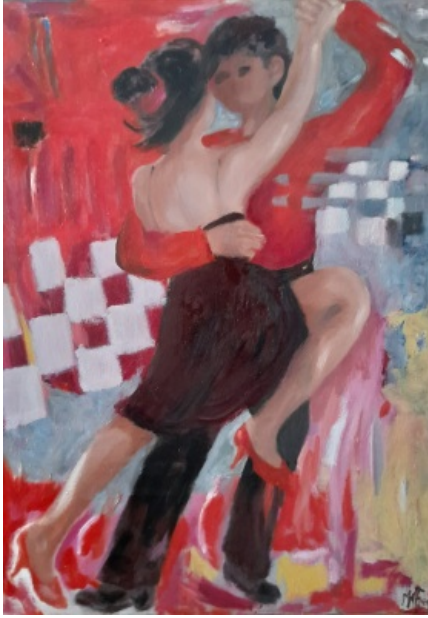

Exposition de peinture : Mythène

du 5 au 30 novembre

« ATMOSPHERE » Atmosphère, atmosphère, tout le monde connaît la tirade...

C'est parmi quelques toiles variées et pluricolores que Mythène vous emmène vers des ambiances éphémères, intimes, atmosphères de grand large, de liberté, d'émotions

MYTHÈNE (Paris, Bruxelles, New York) :

MYTHÈNE traduit l'instant d'un mouvement, le lien invisible de la pensée au tableau, il éveille alors toute la puissance, la force, et parfois le refus de nous livrer encore des mots colorés, des personnages cachés.

Son langage pictural est parfois compliqué. Il prend des raccourcis hardis et inattendus dans l'espace. Le geste devient brusque, la couleur violente se fond peu à peu dans une courbe sensuelle.

Commence l'histoire d'amour, de plaisir, de volupté à demi cachée.