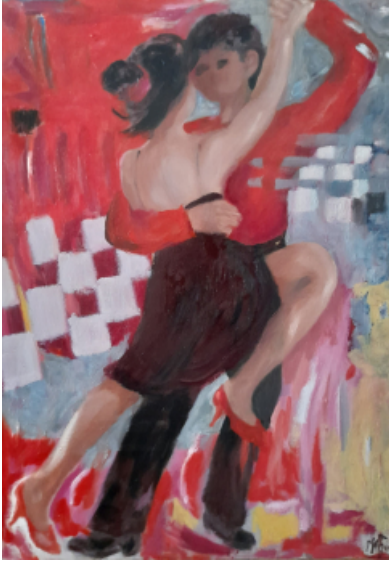

## Exposition de peinture : Mythène

du 5 au 30 novembre

« ATMOSPHERE » Atmosphère, atmosphère, tout le monde connaît la tirade...  
C'est parmi quelques toiles variées et pluricolores que Mythène vous emmène vers des ambiances éphémères, intimes, atmosphères de grand large, de liberté, d'émotions

MYTHÈNE (Paris, Bruxelles, New York) :

MYTHÈNE traduit l'instant d'un mouvement, le lien invisible de la pensée au tableau, il éveille alors toute la puissance, la force, et parfois le refus de nous livrer encore des mots colorés, des personnages cachés.

Son langage pictural est parfois compliqué. Il prend des raccourcis hardis et inattendus dans l'espace. Le geste devient brusque, la couleur violente se fond peu à peu dans une courbe sensuelle.

Commence l'histoire d'amour, de plaisir, de volupté à demi cachée.