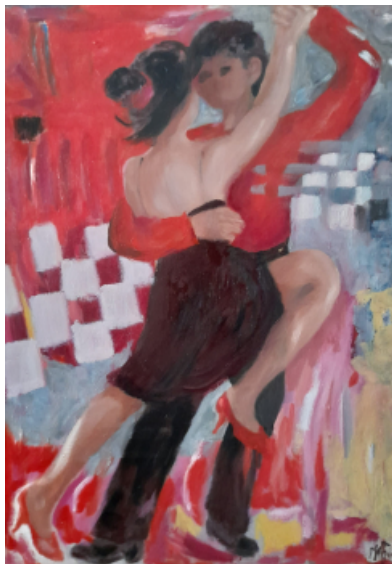

Exposition de peinture : Mythène

du 5 au 30 novembre

« ATMOSPHERE » Atmosphère, atmosphère, tout le monde connaît la tirade...
C'est parmi quelques toiles variées et pluricolores que Mythène vous emmène vers des ambiances éphémères, intimes, atmosphères de grand large, de liberté, d'émotions

MYTHÈNE (Paris, Bruxelles, New York) :

MYTHÈNE traduit l'instant d'un mouvement, le lien invisible de la pensée au tableau, il éveille alors toute la puissance, la force, et parfois le refus de nous livrer encore des mots colorés, des personnages cachés.

Son langage pictural est parfois compliqué. Il prend des raccourcis hardis et inattendus dans l'espace. Le geste devient brusque, la couleur violente se fond peu à peu dans une courbe sensuelle.

Commence l'histoire d'amour, de plaisir, de volupté à demi cachée.