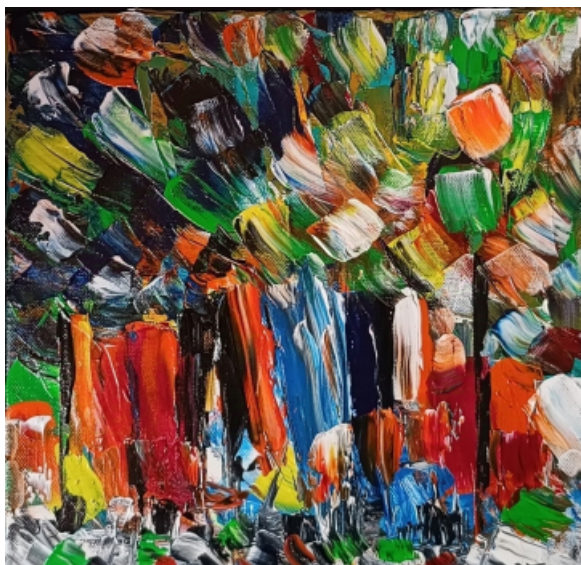

EXPOSITION Daniel Trime

du 1 avril au 3 mai 2025

Né en 1963, Daniel Trime est un artiste peintre plasticien confirmé, d'influence caraïbienne et européenne. Sa palette est colorée et chatoyante, son art gestuel et instinctif, ses créations contemporaines et son style très personnel. Depuis sa première exposition en Guyane en 1983, il continue ses recherches et ses créations qu'il partage régulièrement dans les salons et les expositions.

Vernissage en présence de l'artiste le 4 avril, à 18h.

Coordonnées

Médiathèque Pierre Amouroux
Rue Hérault de Séchelles, 78680 Epône
78680
Epône
Infos pratiques

Entrée libre aux horaires d'ouverture de la médiathèque.

Contact

Renseignements [01 30 95 60 29](tel:0130956029) - [06 33 35 47 63](tel:0633354763) ou centre.culturel@epone.fr