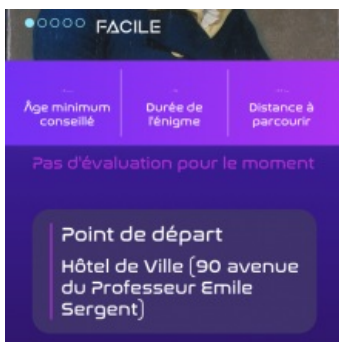

# Jeu de piste en ville à la découverte du patrimoine

Avec l'application mobile "Eva, les tisseurs du temps", découvrez autrement la richesse du patrimoine épônois. Munissez-vous de votre téléphone portable et c'est parti !

Téléchargez l'application gratuite mobile "Eva, les tisseurs du temps", cliquez sur Epône sur la carte et partez à la recherche des morceaux de la Constitution lors d'un parcours pédestre en ville d'une durée de 2h.

Les enfants à partir de 8 ans peuvent participer et résoudre en famille ou entre amis les énigmes. A chaque bonne réponse, un morceau de la Constitution est retrouvé, dans le but de la reconstituer.

Ce jeu de piste géolocalisé avec votre téléphone portable met en lumière 20 lieux emblématiques de la ville. Une application développée avec les archives départementales des Yvelines et couvre plusieurs énigmes sur le territoire.