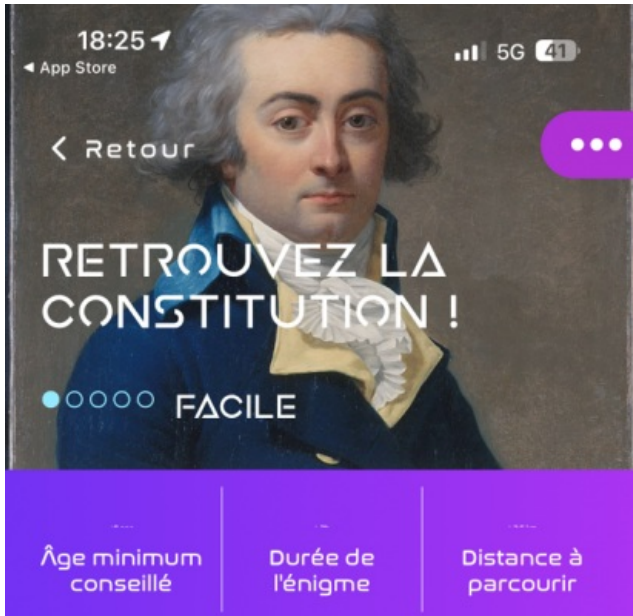

# Jeu de piste en ville à la découverte du patrimoine

Avec l'application mobile "Eva, les tisseurs du temps", découvrez autrement la richesse du patrimoine épônois. Munissez-vous de votre téléphone portable et c'est parti !

Téléchargez l'application gratuite mobile "Eva, les tisseurs du temps", cliquez sur Epône sur la carte et partez à la recherche des morceaux de la Constitution lors d'un parcours pédestre en ville d'une durée de 2h.

Les enfants à partir de 8 ans peuvent participer et résoudre en famille ou entre amis les énigmes. A chaque bonne réponse, un morceau de la Constitution est retrouvé, dans le but de la reconstituer.

Ce jeu de piste géolocalisé avec votre téléphone portable met en lumière 20 lieux emblématiques de la ville. Une application développée avec les archives départementales des Yvelines et couvre plusieurs énigmes sur le territoire.