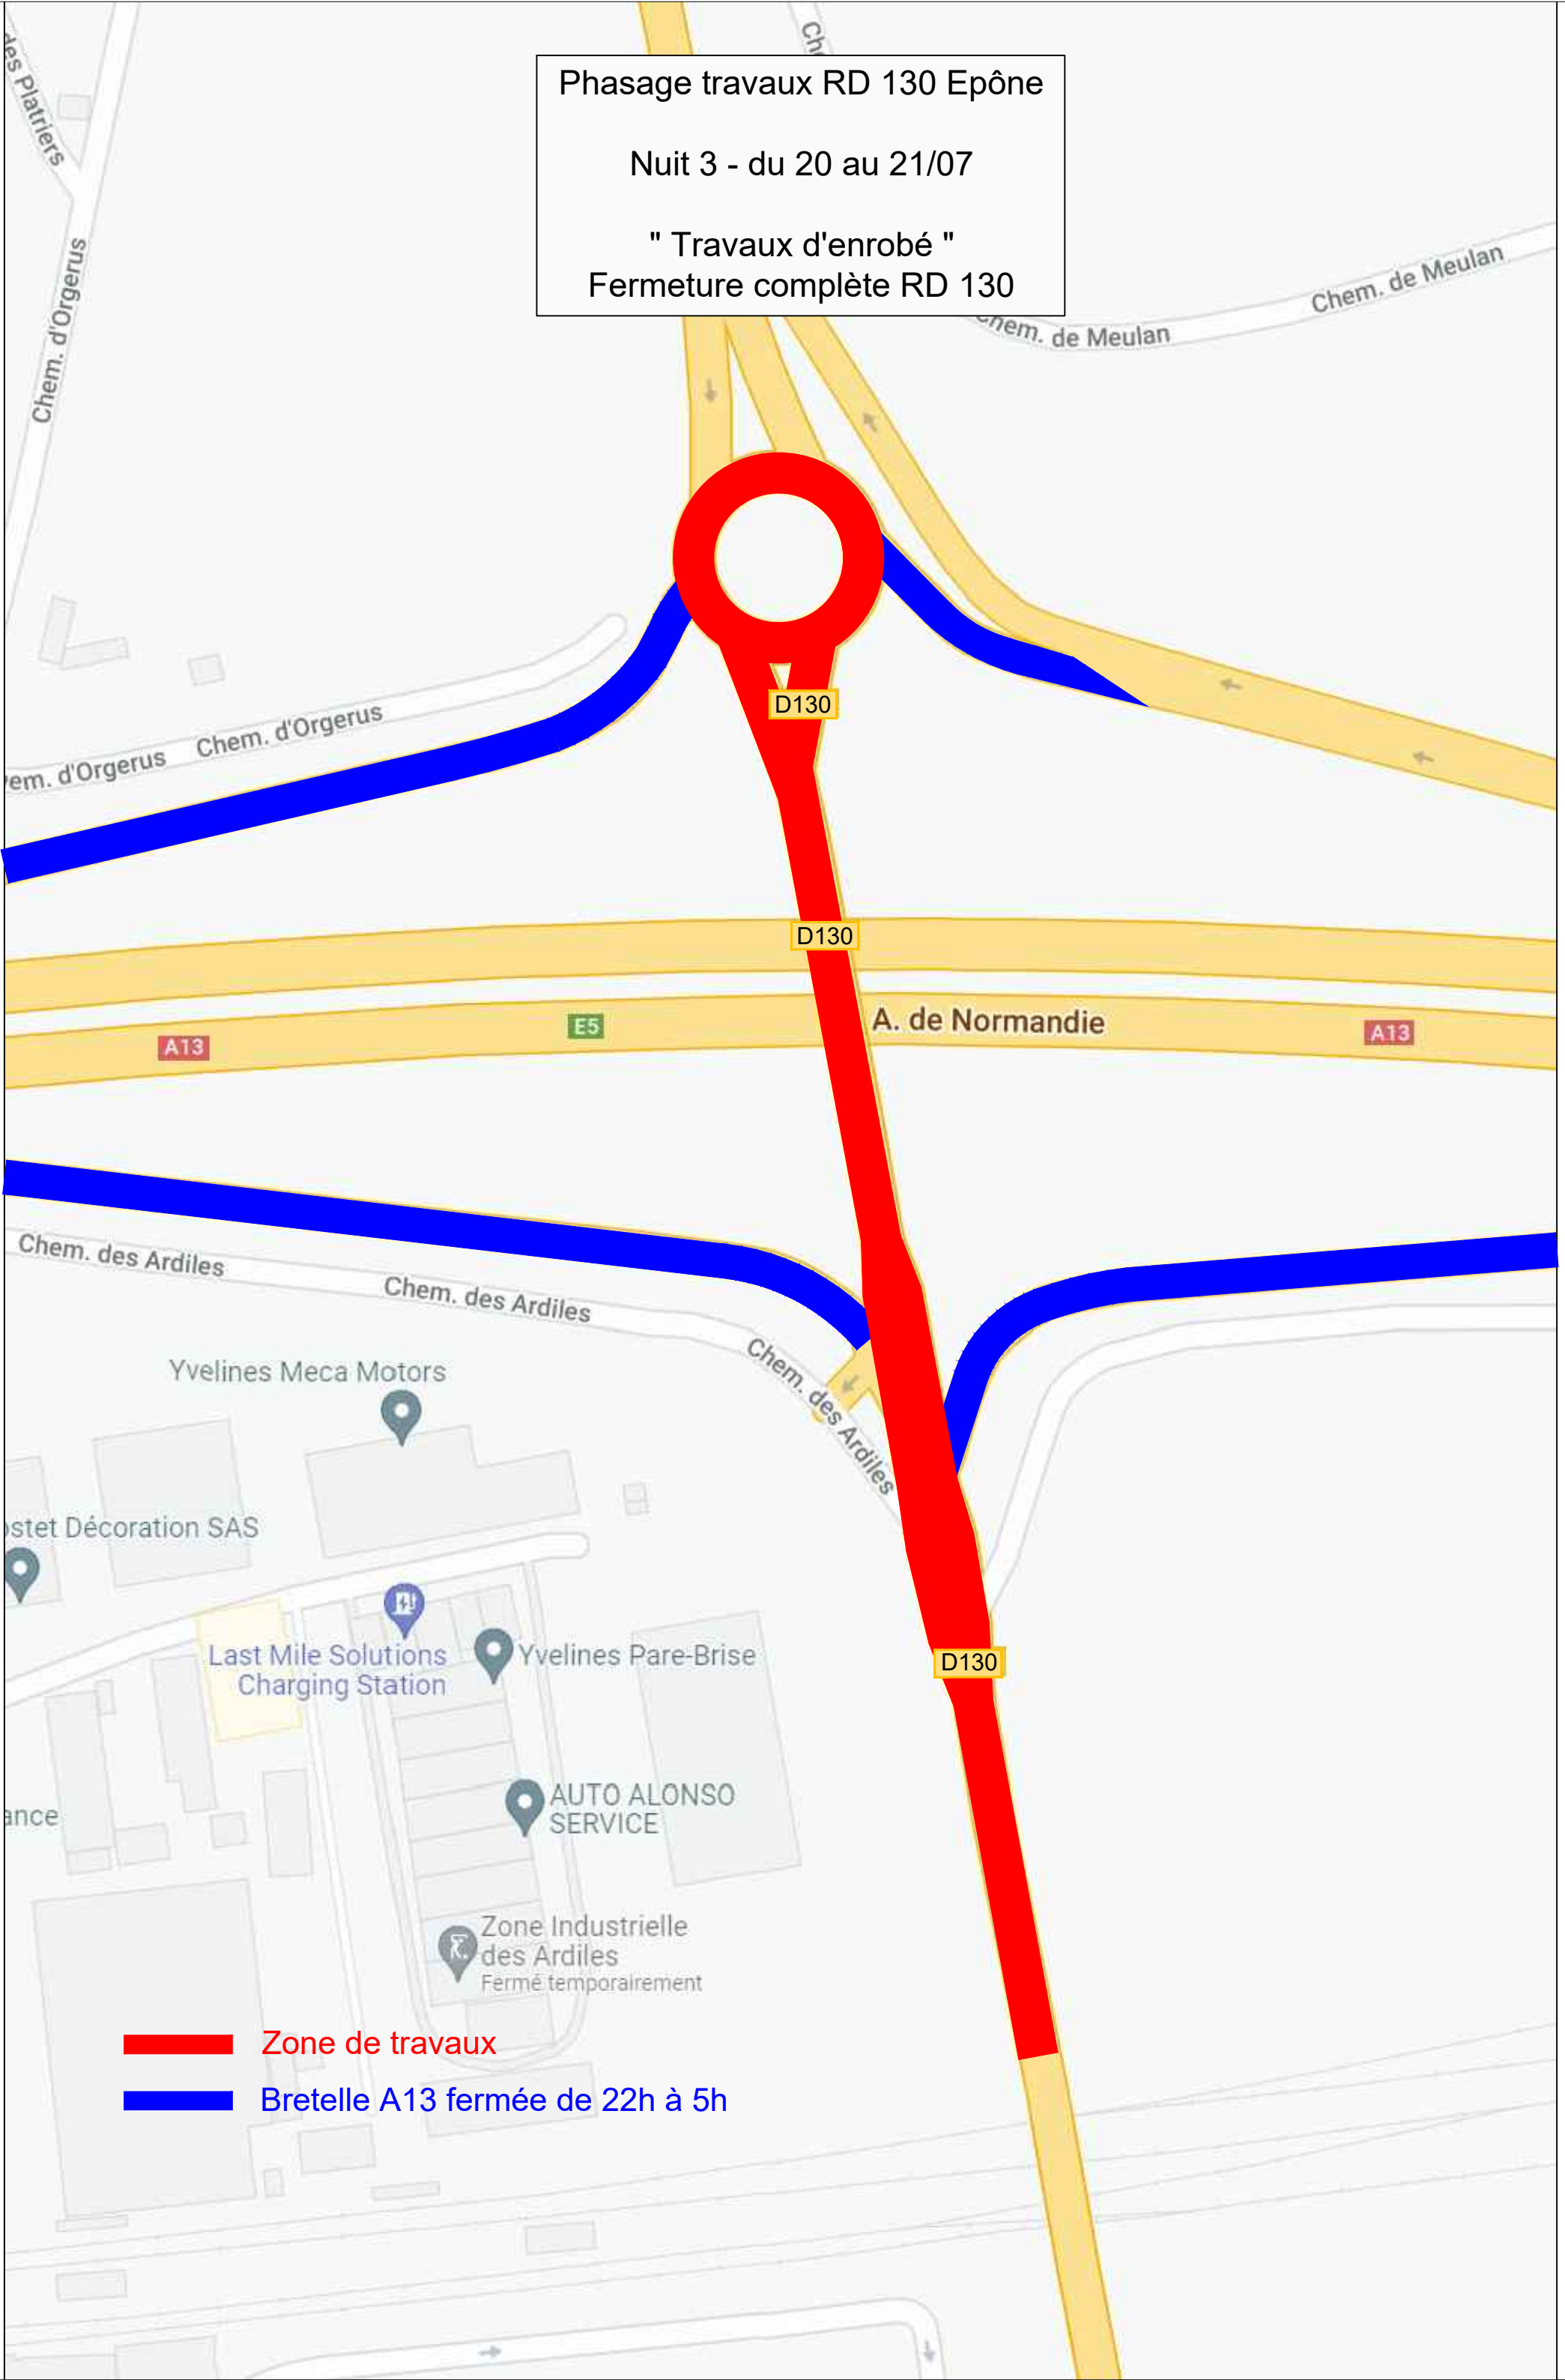

Phasage travaux RD 130 Epône

Nuit 3 - du 20 au 21/07

" Travaux d'enrobé "  
Fermeture complète RD 130

- █ Zone de travaux
- █ Bretelle A13 fermée de 22h à 5h