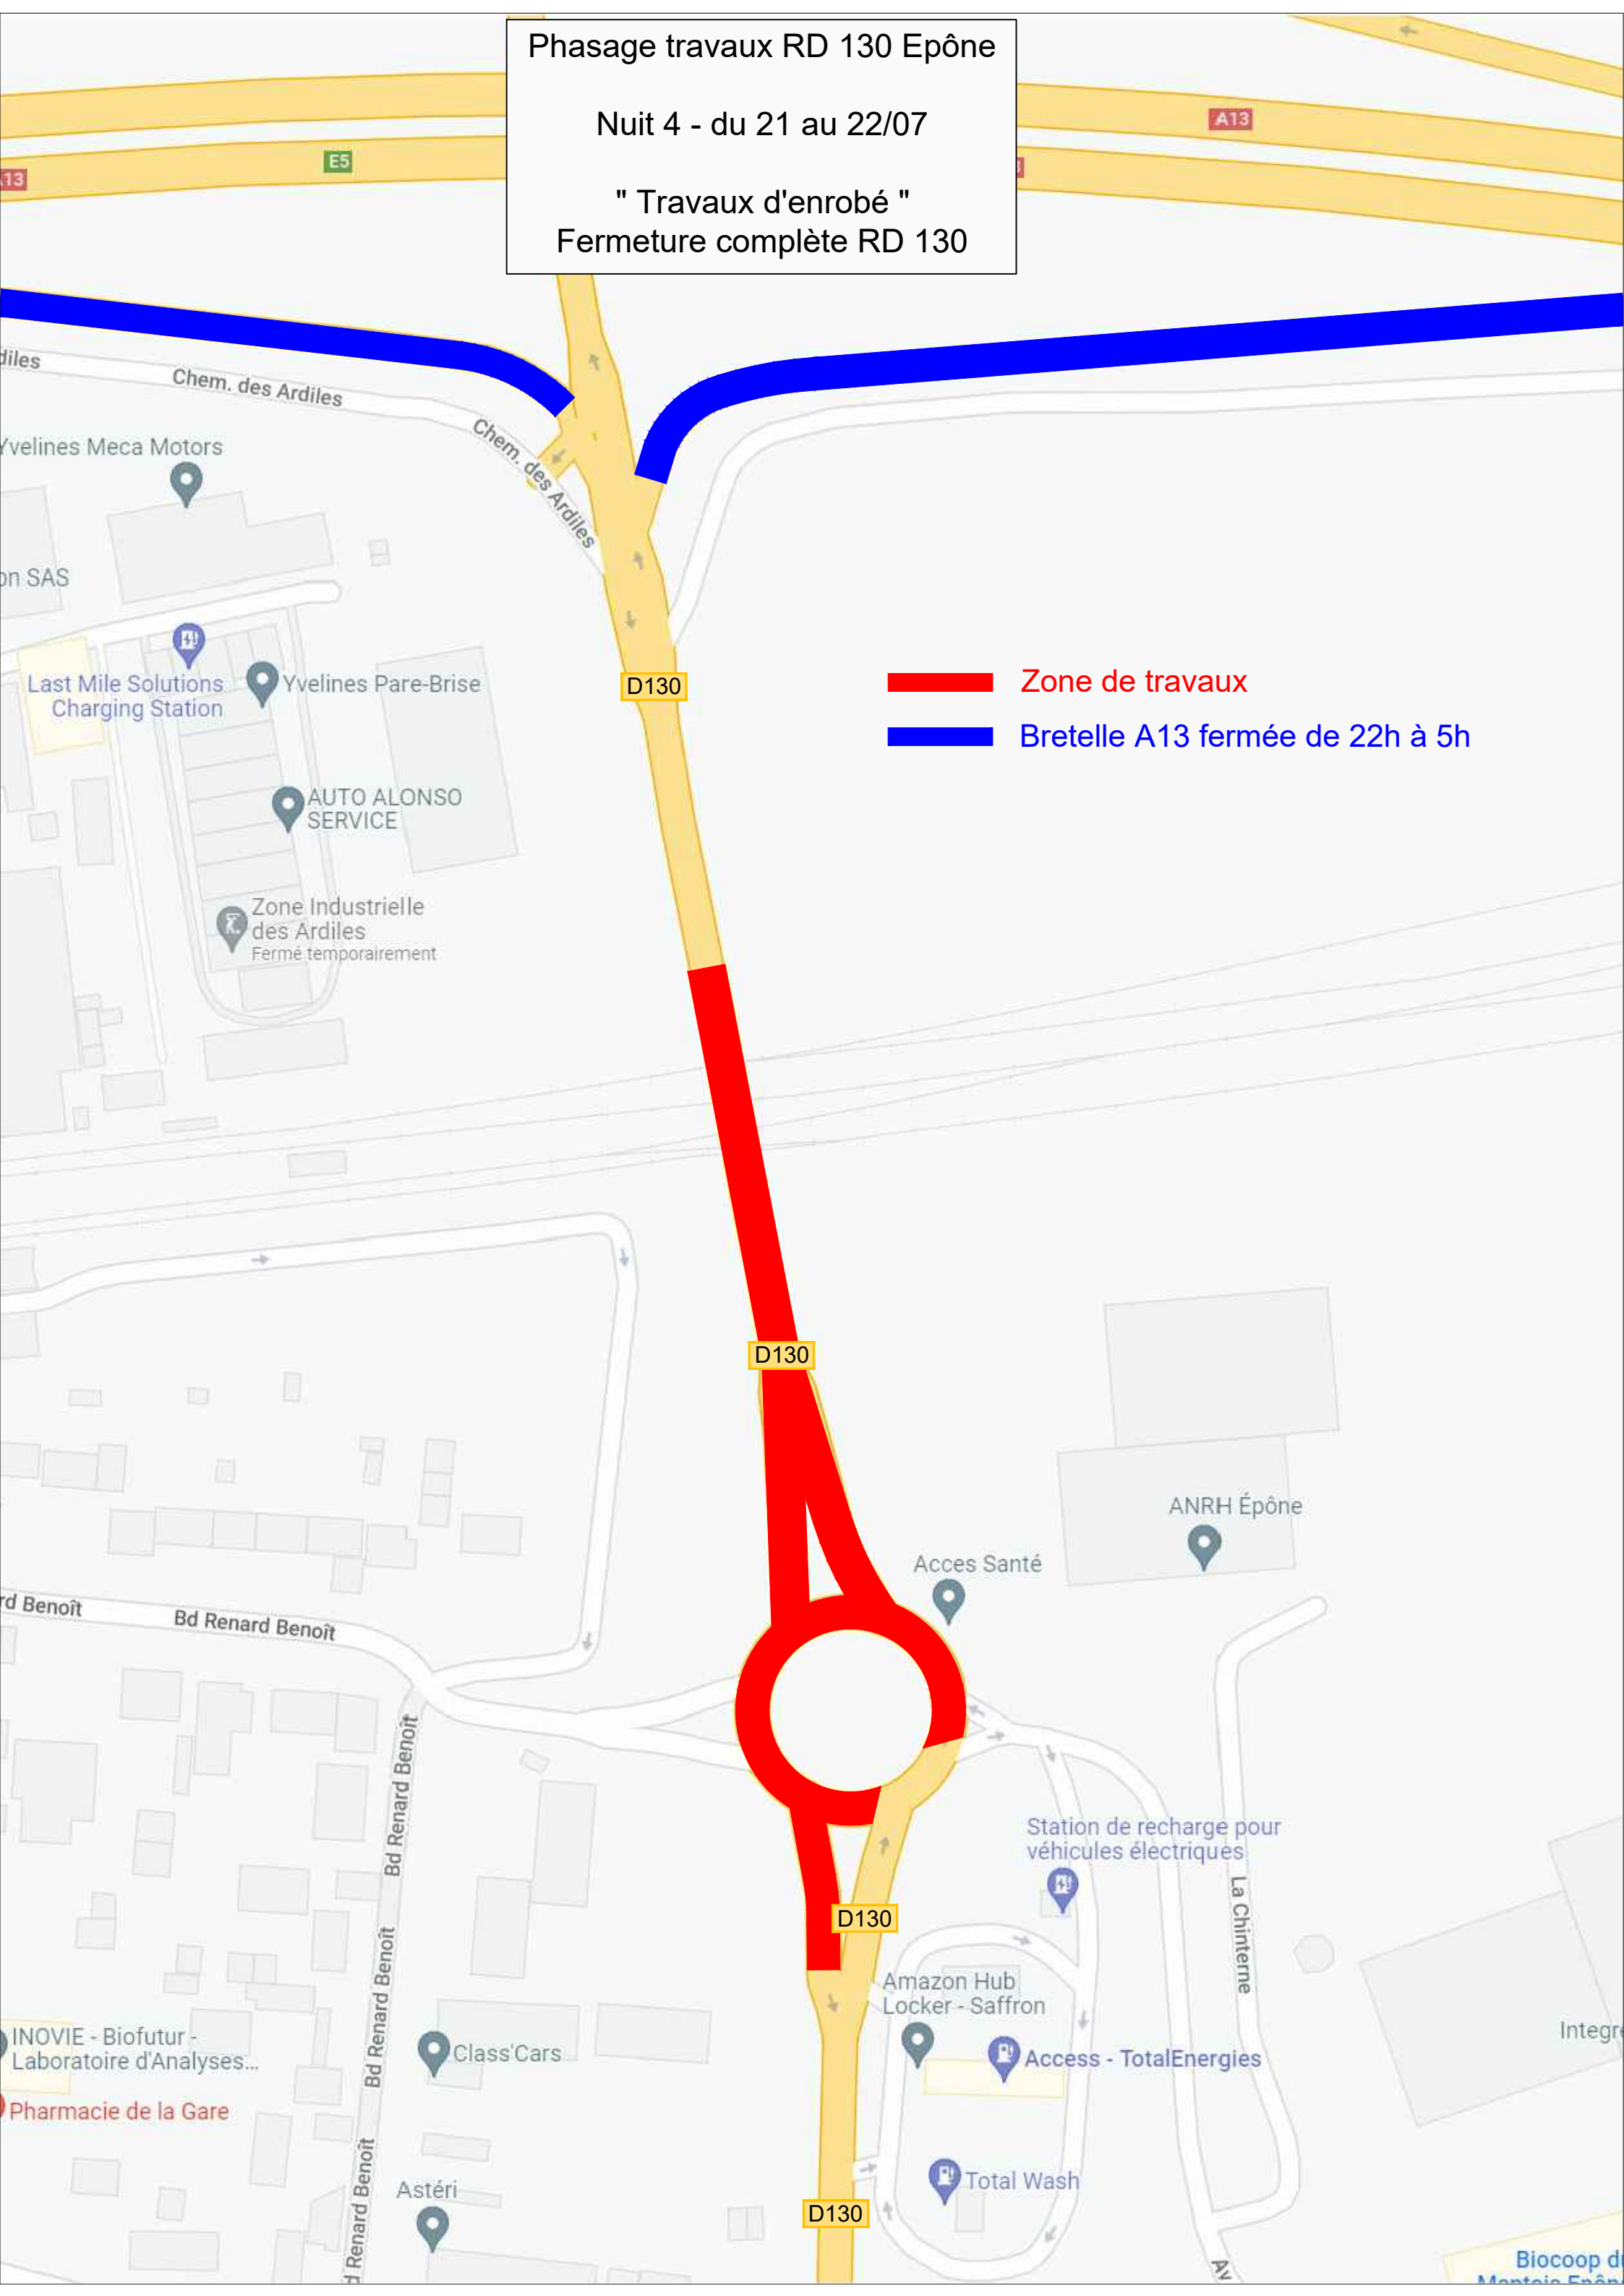

Phasage travaux RD 130 Epône  
Nuit 4 - du 21 au 22/07  
" Travaux d'enrobé "  
Fermeture complète RD 130

**Zone de travaux**  
**Bretelle A13 fermée de 22h à 5h**